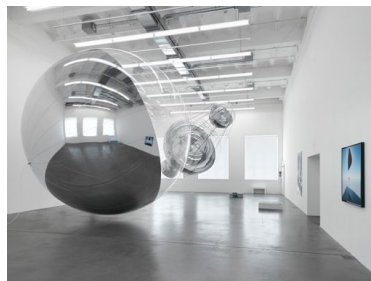

haus

konstruktiv

**Tomás Saraceno**  
**1 June to 3 September**

**Tomás Saraceno**  
***Eclipse of Aerocene Explorer, 2016***  
**Performance Salar de Uyuni, Bolivia**  
Photo: Studio  
Tomás Saraceno, 2016

**Tomás Saraceno**  
***Aerosolar Journeys***  
Exhibition view Museum Haus Konstruktiv, 2017  
Photo: Stefan Altenburger

**Tomás Saraceno**  
***Aerosolar Journeys***  
Exhibition view Museum Haus Konstruktiv, 2017  
Photo: Stefan Altenburger