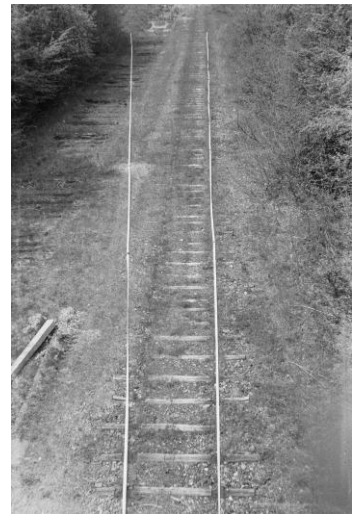

haus

konstruktiv

Jürg Stäuble
1 June to 3 September

Jürg Stäuble
Portrait photography

Jürg Stäuble
*Räumliche
Konstruktion, 1972*
Collection Museum
Haus Konstruktiv
Donated by the artist

Jürg Stäuble
Kreis, 1984
Collection Museum
Haus Konstruktiv
Donated by the artist