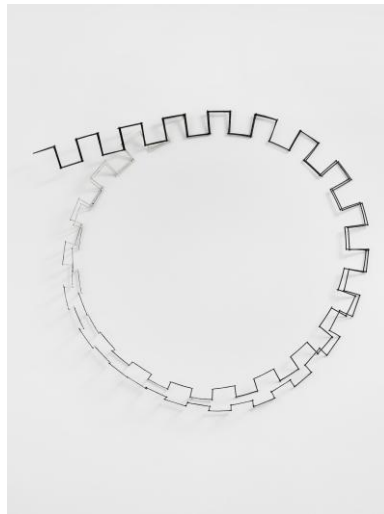

haus

konstruktiv

Jürg Stäuble
1 June to 3 September

Jürg Stäuble
Portrait photography

Jürg Stäuble
*Räumliche
Konstruktion, 1972*
Collection Museum
Haus Konstruktiv
Donated by the artist

Jürg Stäuble
Kreis, 1984
Collection Museum
Haus Konstruktiv
Donated by the artist