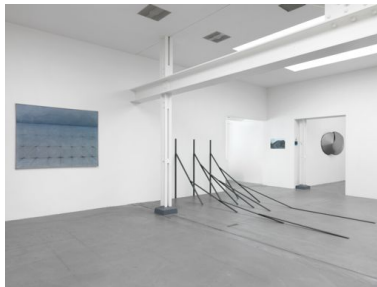

Jürg Stäuble
1 June to 3 September

Jürg Stäuble
*Räumliche
Konstruktion, 1972*
Collection Museum Haus
Konstruktiv
Donated by the artist

Jürg Stäuble
Mehr sein als System
Exhibition view Museum
Haus Konstruktiv, 2017
Photo: Stefan Altenburger