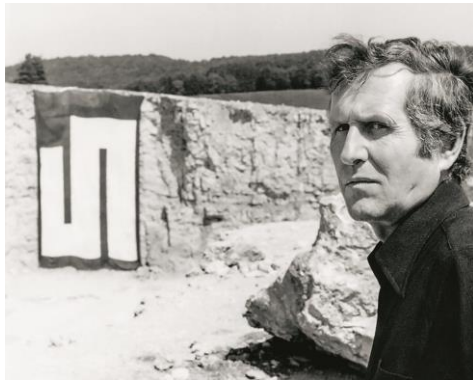

# Julije Knifer

26.10. –  
14.1.2018

Museum Haus Konstruktiv  
Stiftung für konstruktive, konkrete und konzeptuelle Kunst  
Selnaustrasse 25, 8001 Zürich, hauskonstruktiv.ch  
T +41(0)44 217 70 80, info@hauskonstruktiv.ch