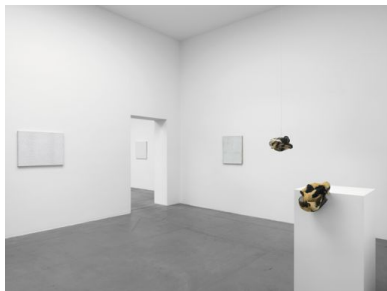

Gerhard von Graevenitz, *Eine Retrospektive*, Ausstellungsansicht Museum Haus Konstruktiv, 2018. © 2018, ProLitteris, Zürich; Gerhard von Graevenitz Estate; Museum Haus Konstruktiv/Stefan Altenburger