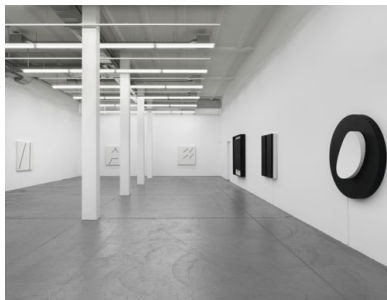

Gerhard von Graevenitz, *Eine Retrospektive*, Ausstellungsansicht Museum Haus Konstruktiv, 2018. © 2018, ProLitteris, Zürich; Gerhard von Graevenitz Estate; Museum Haus Konstruktiv/Stefan Altenburger