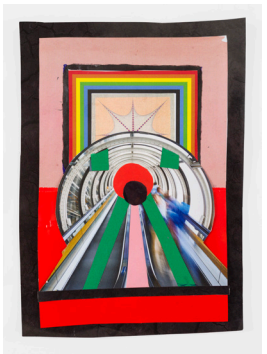

ELISABETH WILD

2.6.-11.9.2022

Download: hauskonstruktiv.ch/presse

Weitere Pressebilder auf Anfrage: presse@hauskonstruktiv.ch

Museum Haus Konstruktiv, Selnaustrasse 25, 8001 Zürich

Elisabeth Wild, Installationsansicht, Museum Haus Konstruktiv, 2022.

Foto: Stefan Altenburger

Elisabeth Wild, installation view, Museum Haus Konstruktiv, 2022.

Photo: Stefan Altenburger

Elisabeth Wild, *Ohne Titel*, 2006

Collage auf Papier, 37 x 27.5 cm

Courtesy der Nachlass, Karma International und Projectos Ultravioleta

Foto: Ed Mumford

Elisabeth Wild, *Untitled*, 2006

Collage on paper, 37 x 27.5 cm

Courtesy the estate, Karma International and Projectos Ultravioleta

Photo: Ed Mumford

Elisabeth Wild, *Ohne Titel*, 2019

Collage auf Papier, 23 x 16.5 cm

Courtesy der Nachlass, Karma International und Projectos Ultravioleta

Foto: Ed Mumford

Elisabeth Wild, *Untitled*, 2019

Collage on paper, 23 x 16.5 cm

Courtesy the estate, Karma International and Projectos Ultravioleta