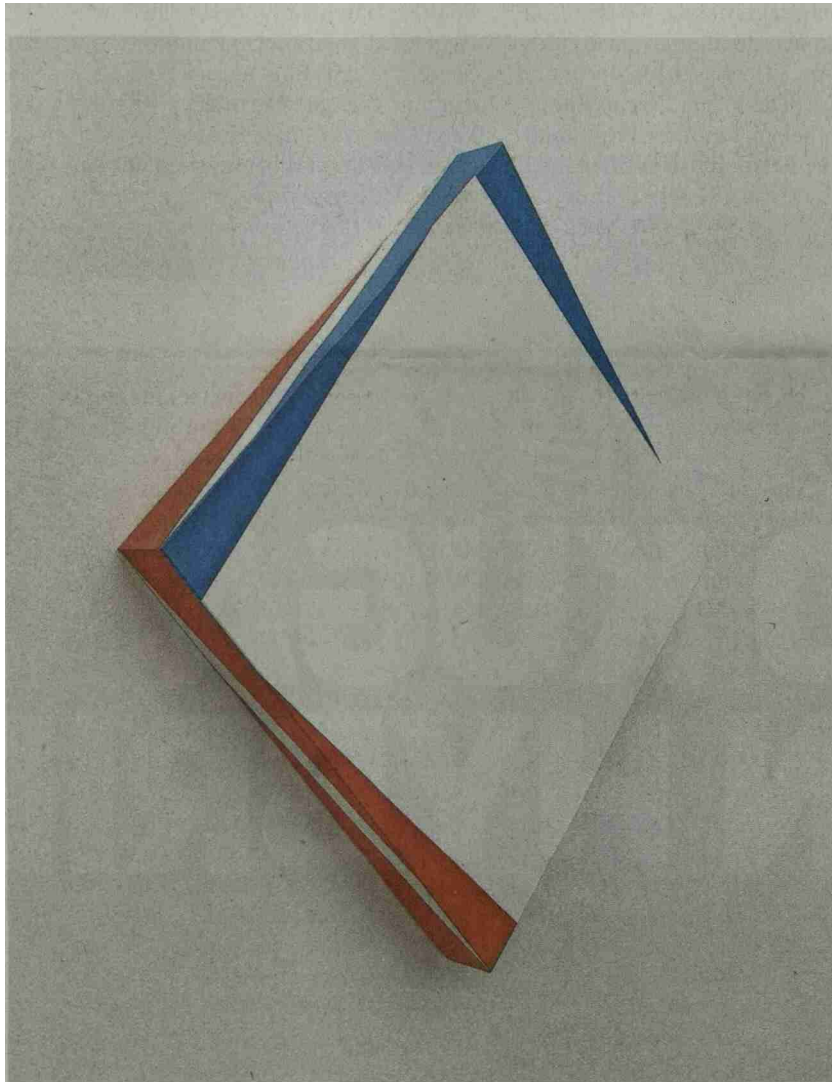

Bildbetrachtung von Sabine Altorfer

Wie hältst du's mit dem Rand? Unter Malerinnen und Malern ist das eine zentrale Frage. Und Anlass zu hitzigen Diskussionen, ob die Farbe exakt bis zur Kante oder auslaufend oder deckend über die Schmalseite weitergeführt werden soll. Dahinter versteckt sich nicht weniger als die Haltung, ob ein Gemälde zweidimensional

oder dreidimensionaler Körper sei. Nelly Rudin (1928–2013) gibt mit einer ganzen Serie eine so klare wie innovative Antwort. Ihre geometrische Komposition «Nr. 373» von 1984 ist als farblich und formales Spiel mit angeschnittenen Dreiecken über fünf Flächen angelegt. Der Leinwandkörper ist extra dick aufgezogen,

und erfassen kann man das auf Eck gehängte Quadrat nur beim Betrachten von allen Seiten. Wie eine Skulptur. Ob nur blau-weiss oder wie hier blau-rot-weiss: die Werke bestechen durch raffinierte Einfachheit, durch Verschränkung und gekonnte Wiederholung gleich grosser Flächen. Nelly Rudin erweiterte damit gekonnt das Vokabular der Zürcher Konkreten.

Blau-rot-weisses dreidimensionales Gemälde, dessen raffiniertes geometrisches Spiel man nur von allen Seiten – und nie auf Mal – sieht und begreift. «Nr. 373» von Nelly Rudin ist aktuell in der Schau «Reset» im Haus Konstruktiv in Zürich zu sehen.
 Bild: Sabine Altorfer