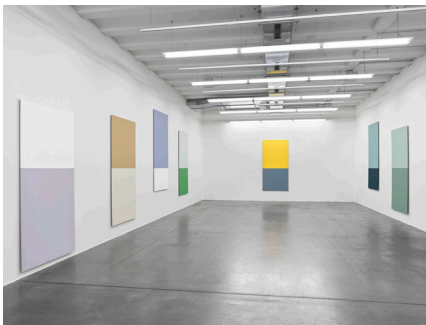

Kapwani Kiwanga, 2016
Foto | Photo: Bertille Chéret

Courtesy die Künstlerin und Galerie Poggi, Paris | Courtesy the artist and Gallery Poggi, Paris

Kapwani Kiwanga, *Linear Paintings*, 2017-2021
Ausstellungsansicht | Exhibition view, Museum Haus Konstruktiv, 2022
Farbe auf Trockenbauwand | Paint on drywall sheet
je | each 250 x 125 cm
Foto | Photo: Stefan Altenburger

© 2022, Pro Litteris, Zürich

Kapwani Kiwanga, *The worlds we tell: Threshold*, 2022

Installationsansicht | Installation view, Museum Haus Konstruktiv, 2022

Valchromat, Kies, Spiegelglas, schwarzes Spiegelglas, Keramik, grauer Kandla Stein, Marmor, Stahlrohre, Ficus kugeln | Valchromat, gravel, mirror, black mirror, ceramic, kandla grey stone, marble, steel tubes, ficus spheres