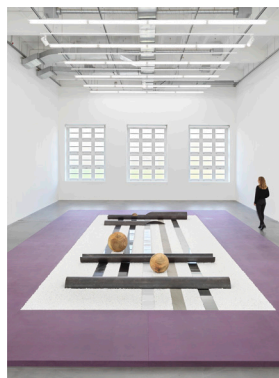

Kapwani Kiwanga, 2016
Foto | Photo: Bertille Chéret

Courtesy die Künstlerin und Galerie Poggi, Paris | Courtesy the artist and Gallery Poggi, Paris

Kapwani Kiwanga, *Linear Paintings*, 2017-2021
Ausstellungsansicht | Exhibition view, Museum Haus Konstruktiv, 2022
Farbe auf Trockenbauwand | Paint on drywall sheet
je | each 250 x 125 cm
Foto | Photo: Stefan Altenburger

© 2022, Pro Litteris, Zürich

Kapwani Kiwanga, *The worlds we tell: Threshold*, 2022

Installationsansicht | Installation view, Museum Haus Konstruktiv, 2022

Valchromat, Kies, Spiegelglas, schwarzes Spiegelglas, Keramik, grauer Kandla Stein, Marmor, Stahlrohre, Ficus kugeln | Valchromat, gravel, mirror, black mirror, ceramic, kandla grey stone, marble, steel tubes, ficus spheres