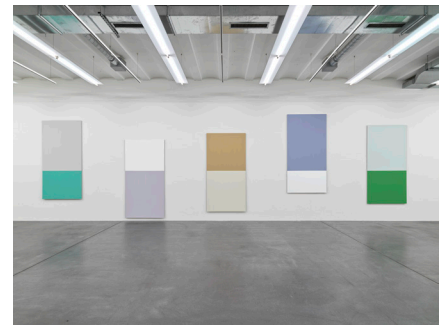

Kapwani Kiwanga, 2016
Foto | Photo: Bertille Chéret

Courtesy die Künstlerin und Galerie Poggi, Paris | Courtesy the artist and Gallery Poggi, Paris

Kapwani Kiwanga, *Linear Paintings*, 2017-2021
Ausstellungsansicht | Exhibition view, Museum Haus Konstruktiv, 2022
Farbe auf Trockenbauwand | Paint on drywall sheet
je | each 250 x 125 cm
Foto | Photo: Stefan Altenburger

© 2022, Pro Litteris, Zürich

Kapwani Kiwanga, *The worlds we tell: Threshold*, 2022

Installationsansicht | Installation view, Museum Haus Konstruktiv, 2022

Valchromat, Kies, Spiegelglas, schwarzes Spiegelglas, Keramik, grauer Kandla Stein, Marmor, Stahlrohre, Ficus kugeln | Valchromat, gravel, mirror, black mirror, ceramic, kandla grey stone, marble, steel tubes, ficus spheres