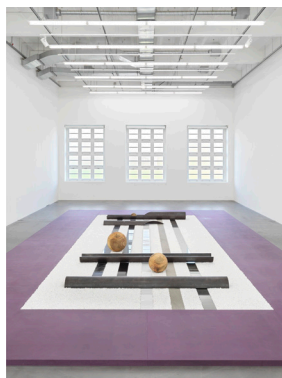

Kapwani Kiwanga, 2016
Foto | Photo: Bertille Chéret

Courtesy die Künstlerin und Galerie Poggi, Paris | Courtesy the artist and Gallery Poggi, Paris

Kapwani Kiwanga, *Linear Paintings*, 2017-2021
Ausstellungsansicht | Exhibition view, Museum Haus Konstruktiv, 2022
Farbe auf Trockenbauwand | Paint on drywall sheet
je | each 250 x 125 cm
Foto | Photo: Stefan Altenburger

© 2022, Pro Litteris, Zürich

Kapwani Kiwanga, *The worlds we tell: Threshold*, 2022

Installationsansicht | Installation view, Museum Haus Konstruktiv, 2022

Valchromat, Kies, Spiegelglas, schwarzes Spiegelglas, Keramik, grauer Kandla Stein, Marmor, Stahlrohre, Ficus kugeln | Valchromat, gravel, mirror, black mirror, ceramic, kandla grey stone, marble, steel tubes, ficus spheres