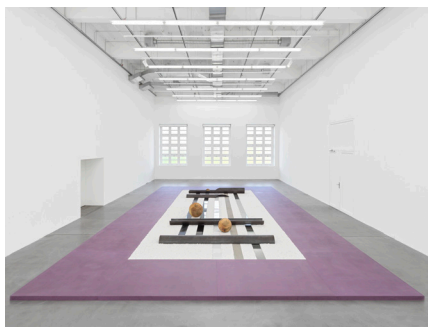

Kapwani Kiwanga, 2016
Foto | Photo: Bertille Chéret

Courtesy die Künstlerin und Galerie Poggi, Paris | Courtesy the artist and Gallery Poggi, Paris

Kapwani Kiwanga, *Linear Paintings*, 2017-2021
Ausstellungsansicht | Exhibition view, Museum Haus Konstruktiv, 2022
Farbe auf Trockenbauwand | Paint on drywall sheet
je | each 250 x 125 cm
Foto | Photo: Stefan Altenburger

© 2022, Pro Litteris, Zürich

Kapwani Kiwanga, *The worlds we tell: Threshold*, 2022

Installationsansicht | Installation view, Museum Haus Konstruktiv, 2022

Valchromat, Kies, Spiegelglas, schwarzes Spiegelglas, Keramik, grauer Kandla Stein, Marmor, Stahlrohre, Ficus kugeln | Valchromat, gravel, mirror, black mirror, ceramic, kandla grey stone, marble, steel tubes, ficus spheres