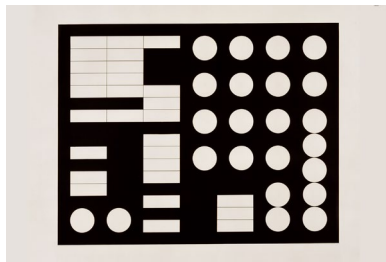

Works on Paper

Drawings and Printed Graphics from the Collection

28.10.2021–16.1.2022

Museum Haus Konstruktiv, Selnastrasse 25, 8001 Zurich
More exhibition views on request: presse@hauskonstruktiv.ch

Sophie Taeuber-Arp, *Schematische Komposition [Schematic composition]*, 1930, Collection Museum Haus Konstruktiv

Walter Dexel, *Komposition mit grossem schwarzem L [Composition with large black L]*, 1964, Collection Museum Haus Konstruktiv

Sam Porritt, *Figure Ground Problem Study*, 2021, Collection Museum Haus Konstruktiv. Donation by the artist and Alys Williams VITRINE, London/Basel

Ludwig Gebhard, *Dimensionserweiterung [Dimension expansion]*, 1979, Collection Museum Haus Konstruktiv

Hans Jörg Glattfelder, *Grigio intero, nero spezzato [Whole grey, broken black]*, 1964, Collection Museum Haus Konstruktiv