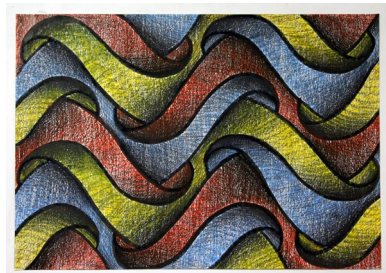

Works on Paper

Drawings and Printed Graphics from the Collection

28.10.2021–16.1.2022

Museum Haus Konstruktiv, Selnastrasse 25, 8001 Zurich
More exhibition views on request: presse@hauskonstruktiv.ch

Sophie Taeuber-Arp, *Schematische Komposition [Schematic composition]*, 1930, Collection Museum Haus Konstruktiv

Walter Dexel, *Komposition mit grossem schwarzem L [Composition with large black L]*, 1964, Collection Museum Haus Konstruktiv

Sam Porritt, *Figure Ground Problem Study*, 2021, Collection Museum Haus Konstruktiv. Donation by the artist and Alys Williams VITRINE, London/Basel

Ludwig Gebhard, *Dimensionserweiterung [Dimension expansion]*, 1979, Collection Museum Haus Konstruktiv

Hans Jörg Glattfelder, *Grigio intero, nero spezzato [Whole grey, broken black]*, 1964, Collection Museum Haus Konstruktiv