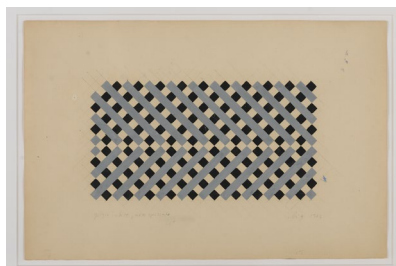

Works on Paper

Drawings and Printed Graphics from the Collection

28.10.2021–16.1.2022

Museum Haus Konstruktiv, Selnastrasse 25, 8001 Zurich
More exhibition views on request: presse@hauskonstruktiv.ch

Sophie Taeuber-Arp, *Schematische Komposition [Schematic composition]*, 1930, Collection Museum Haus Konstruktiv

Walter Dexel, *Komposition mit grossem schwarzem L [Composition with large black L]*, 1964, Collection Museum Haus Konstruktiv

Sam Porritt, *Figure Ground Problem Study*, 2021, Collection Museum Haus Konstruktiv. Donation by the artist and Alys Williams VITRINE, London/Basel

Ludwig Gebhard, *Dimensionserweiterung [Dimension expansion]*, 1979, Collection Museum Haus Konstruktiv

Hans Jörg Glattfelder, *Grigio intero, nero spezzato [Whole grey, broken black]*, 1964, Collection Museum Haus Konstruktiv